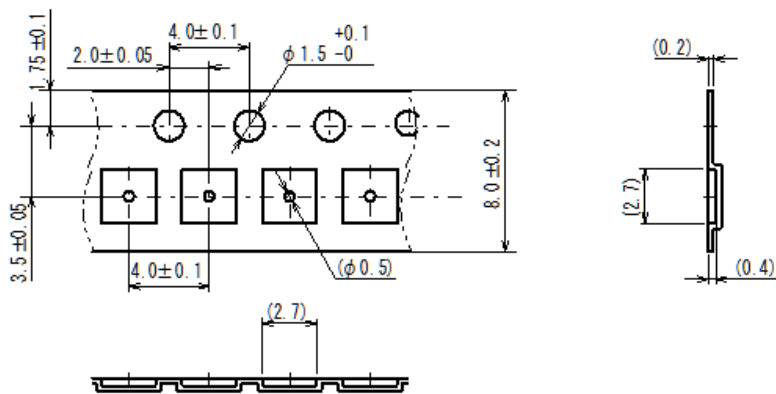

テーピング仕様 / Taping Specifications

USP-8B05

●リール/Reel

Unit: mm

5,000pcs/reel

●テーピング仕様/Taping Specifications

direction of feed

R Type : [Device orientation : Right]