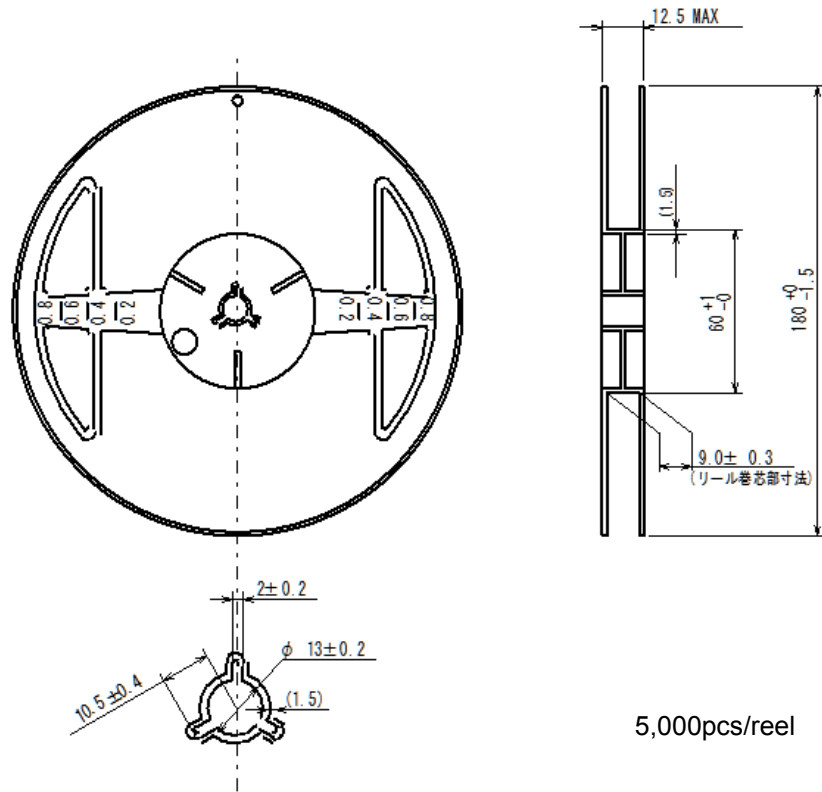

テーピング仕様 / Taping Specifications

USP-8B05

●リール/Reel

Unit: mm

5,000pcs/reel

●テーピング仕様/Taping Specifications

direction of feed

R Type : [Device orientation : Right]

Standard feed